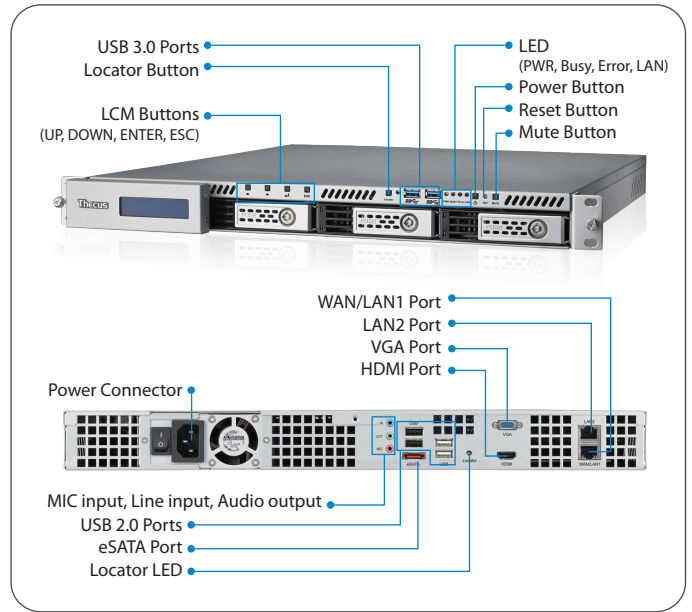

Превратите свой NAS мультимедийный центр! Выход HDMI в устройстве N4510U позволяет подключать NAS напрямую к телевизору для управления устройством.

Скорость iSCSI и эффективность iSCSI thin provisioning позволяет использовать хранилище на полную мощность. Подсоединившись через iSCSI, ты гарантируешь самую высокую скорость передачи данных. А с функцией thin provisioning проблема незанятого места на диске останется в прошлом.

Корпус

- Установка в стойку, 1U

Размер (высота/ширина/длина)

- 43 x 433 x 555 (mm)

Вес

- N4510U-S: 8Kgs
- N4510U-R: 10 Kgs

Сертификаты

- CE/FCC/C-Tick/VCCI/BSMI
- RoHS
- WEEE
- VMware, Citrix