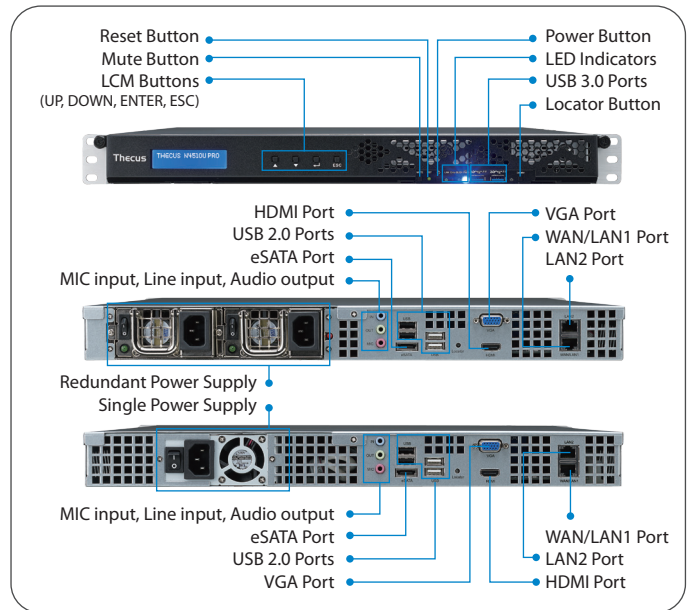

1. **Процессор**
2. Intel® Atom™ D2701 (2.13GHz Dual Core)
3. **Системная память**
4. 2GB DDR3
5. **Интерфейс LAN (PCI-e)**
6. RJ-45x2: 10/100/1000 BASE-TX Auto MDI/MDI-X
   - WOL поддерживается
7. **Интерфейс USB**
8. USB 2.0 принимающий порт x4 (на задней панели x4)
   - USB 3.0 принимающий порт x2 (на передней панели x2)
9. **LCM**
10. LCM-дисплей
    - 4 кнопки (ENTER, ESC, UP, DOWN)
11. **SATA DOM**
12. 1GB
13. **Выход HDMI**
14. HDMI порт (на задней панели x1)
15. **Выход VGA**
16. VGA порт (на задней панели x1)
17. **Аудио**
18. Ввод MIC, ввод Line, вывод Audio
19. **Дисковый интерфейс**
20. 4 x SATA для внутренних
    - 1 x eSATA для внешних
21. **Питание**
22. Источник питания 200W(N4510U PRO-S),
    - Источник питания с резервированием 250W (N4510U PRO-R)
23. **Контроль температуры**
24. Тепловой датчик температуры процессора

1. **Системные часы**
2. Системные часы батареи резервного копирования
3. **Управление питанием**
4. автоматическое включение устройства после выключения в результате перерыва в электроснабжении
5. **Зуммер**
6. Будильник с изменяемой частотой
7. **Кнопки**
8. Кнопка питания
   - Кнопка LCM
   - Кнопка Locator
   - Кнопка отключения звука системного уведомления
   - Кнопка перезагрузки системы
9. **Условия эксплуатации**
10. Температура: 5-40 °C
    - Влажность: 0-80 % (без конденсации)
11. **Корпус**
12. Установка в стойку, 1U 4bays
13. **Размер**
14. Single power supply: 44 x 432.5 x 492 mm (1.73 x 17.03 x 19.37 in)
    - Redundant power supply: 44 x 432.5 x 552 mm (1.73 x 17.03 x 21.73 in)
15. **Вес**
- 13.15 Kgs (N4510U PRO-S)
  - 17.14 Kgs (N4510U PRO-R)
17. **Certificates**
18. CE/FCC/C-Tick/VCCI/BSMI
    - RoHS
    - WEEE
    - VMware, Citrix