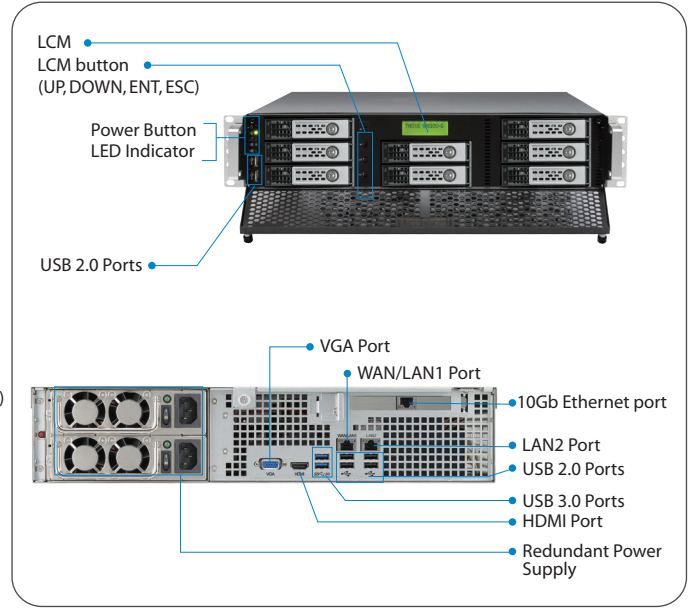

N8810U-G

スペック

ハードウェア仕様

プロセッサ

・ Intel® Pentium G850 (2.9GHz Dual Core)

システムメモリ

・ 4GB DDR3 ECC Memory

LAN インターフェイス (PCI-e)

・ RJ-45x2: Intel 82574L 10/100/1000 BASE-TX Auto MDI/MDI-X
・ 1x シングルポート 10GBASE-T イーサネット ネットワークカード対応
・ WOL対応

USB インターフェイス

・ USB 2.0 ホストポート x6 (前面 x2, 背面 x4) (Type A)
・ USB 3.0 ホストポート x2 (前面 x2)

LCM

・ システム状況と情報を表示

HDMI 出力

・ HDMIポート (背面x1)

VGA 出力

・ VGAポート (背面 x1)

ディスクインターフェイス

・ 8 x SATA for internal

電源

・ リダンダント電源400W (80plus)

10GbE ネットワークカード

・ 1x C10GTR インストール

PCI-e スロット x8 slot

・ 1

システムファン

・ ホットスワップ対応 (x 4)

温度/FANコントロール

・ プロセッサ上の温度センサー

システムクロック

・ バッテリーバックアップシステムクロック

電源管理

・ 停電後の自動電源オン

プザー

・ アラーム頻度を調整

ボタン

・ 電源ボタン
・ LCM ボタン (ENT, ESC, UP, DOWN)

使用環境

・ 温度: 5°C ~ 40°C
・ 湿度: 0 ~ 80% R.H. (結露なきこと)

ケースタイプ

・ 2U ラックマウント

サイズ (高x幅x奥)

・ 90 x 428 x 586 (mm)/3.54 x 16.85 x 23.07 (in)

重量

・ 23.29 kgs/51.35 lb

Certificates

・ CE/FCC/C-Tick/VCCI/BSMI
・ RoHS
・ WEEE
・ VMware