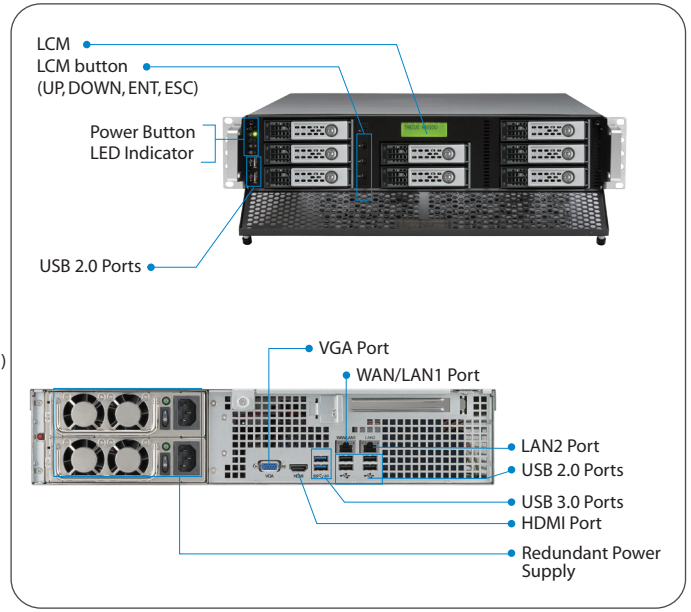

N8810U

Especificações

Plataforma de hardware

Processore

- Intel® Pentium G850 (2.9GHz Dual Core)

Memória sistema

- 4GB DDR3 ECC Memory

Interface LAN (PCI-e)

- RJ-45x2: Intel 82574L 10/100/1000 BASE-TX Auto MDI/MDI-X
- Suporta WOL

Interface USB

- Porta USB 2.0 anfitrião x6 (frente x2, traseira x4) (tipo A)
- Porta USB 3.0 anfitrião x2 (frente x2)

LCM

- Exibe informações de estado do sistema

USB DOM

- 2GB

Saída HDMI

- Porta HDMI (traseira x1)

Saída VGA

- Porta VGA (traseira x1)

Interface de disco

- 8 x SATA para interno

Fonte de alimentação

- Fonte de alimentação redundante, pelo menos 400W ou mais (80plus)

Ranuras PCI-e x 8 Slot

- 1

Controlo de refrigeração

- Sensor térmico no sistema e processador

Ventoinha do sistema

- Com suporte para Hot Swap (x4)

Relógio do sistema

- Relógio do sistema alimentado a bateria

Gestão de energia

- Liga automaticamente após encerramento devido a corte de energia

Aviso sonoro

- Alerta com frequência ajustável

Botões

- Botão de alimentação
- Botão LCM (ENTER, ESC, CIMA, BAIXO)

Ambiente

- Temperatura: 5°C a 40°C
- Humidade: 0 ~ 80 % H.R. (Não-condensada)

Chassis

- Montagem em bastidor 2U

Dimensão (AxLxP)

- 90 x 428 x 586 (mm)/3.54 x 16.85 x 23.07 (in)

Peso

- 23.29 kgs/51.35 lb

Certificados

- CE/FCC/C-Tick/VCCI/BSMI
- RoHS
- WEEE
- VMware