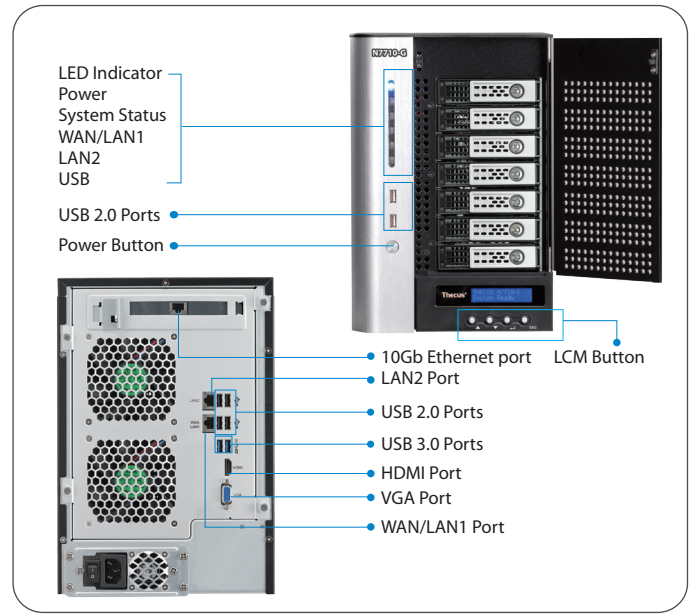

N7710-G

Specifiche

Piattaforma hardware

Processore

- Intel® Pentium G850 (2.9GHz Dual Core)

Memoria sistema

- 4GB DDR3 ECC Memory

Interfaccia LAN (PCI-e)

- RJ-45x2: Intel 82574L 10/100/1000 BASE-TX Auto MDI/MDI-X
- Supports 1 x Single-Port 10GBASE-T Ethernet Network Card
- Supporta WOL

Interface USB

- Porta USB 2.0 anfitrião x6 (frente x2, traseira x4) (tipo A)
- Porta USB 3.0 anfitrião x2 (frente x2)

LCM

- Exibe informações de estado do sistema

Saída HDMI

- Porta HDMI (traseira x1)

Saída VGA

- Porta VGA (traseira x1)

Interface de disco

- 7 x SATA para interno

Fonte de alimentação

- Fonte de alimentação 300W

Bundled 10GbE Network Card

- 1 x C10GTR Installed

Ranuras PCI-e x 8 Slot

- 1

ontrolo de refrigeração

- Sensor térmico no sistema e processador

Relógio do sistema

- Relógio do sistema alimentado a bateria

Gestão de energia

- Liga automaticamente após encerramento devido a corte de energia

Aviso sonoro

- Alerta com frequência ajustável

Botões

- Botão de alimentação
- Botão LCM (ENTER, ESC, CIMA, BAIXO)

Ambiente

- Temperatura: 5°C a 40°C
- Humidade: 0 ~ 80 % H.R. (Não-condensada)

Chassis

- Base Tower

Dimensão (AxLxP)

- 320 x 210 x 270 (mm)
- 12.59 x 8.27 x 10.63 (in)

Peso

- 10.42 kgs/22.97 lb

Certificates

- CE/FCC/C-Tick/VCCI/BSMI
- RoHS
- WEEE
- VMware

Funzioni software

RAID

- Modos RAID: RAID 0, 1, 5, 6, 10, 50 e JBOD
- Reconstrução automática: Suportado
- Hot-swap: Suportado
- Hot Spare: Suportado
- Migração de nível RAID: Suportado
- EExpansão de nível RAID: Suportado
- Encriptação de volume RAID: AES256bit

Disco

- Gestão de energia: Definição de diminuição das rotações quando inactivo disponível
- Pesquisa de blocos danificados: Suportado
- Info SMART: Suportado
- Teste SMART: Suportado
- Roaming de disco: Suporte para roaming com base em volume para outros dispositivos NAS da Thecus (Require ThecusOS 5 64 bit)

Rede

- Configuração: Endereço IP fixo, endereço IP dinâmico
- Protocolos de transporte: TCP/IP/AppleTalk
- Protocolos de ficheiro: SMB/CIFS, HTTP/HTTPS, FTP, NFS v4, AFP
- Agregação de ligações: Load balance, Failover, 802.3ad, Balance-XOR, Balance-TLB, Balance-ALB, Broadcast
- TCP/IP: IPv6 & IPv4
- DDNS: Suportado
- SSH: Suportado
- UPnP: Suportado
- Encaminhamento de portas UPnP: Suportado

Estado do sistema

- Monitor do sistema: Monitorização de CPU, memória, utilização de protocolos de rede e contagem de acesso de utilizadores
- Gestão do registo do sistema:
  1. Envio do registo do sistema para uma localização predefinida
  2. Funcionamento como servidor de registo do sistema para receber informações de registo de outros sistemas

Acesso a dados

- SO suportados:
  - Windows XP e posterior
  - Windows Server 2003 e posterior
  - UNIX/Linux
  - Mac OS X
- FTP: Servidor FTP incorporado com controlo de largura de banda
- FTP seguro: Servidor FTP seguro incorporado com controlo de largura de banda
- TFTP: Os utilizadores podem descarregar e carregar ficheiros usando programas TFTP
- Gestor de transferências:
  - Transferência BT (via módulo de transmissão)
  - Transferência NZB (via módulo NZB)
- Servidor de impressão (IPP):
  1. Supporta impressoras USB
  2. Supporta várias impressoras IPP

3. O cliente pode gerir as tarefas de impressão (listar/eliminar) através da interface Web de utilizador

Cópia de segurança de dados

- Cópia de segurança incremental dos dados do cliente:
  - Acronis True image (versão OEM)
- Recuperação de desastres do sistema cliente:
  - Acronis True image (versão OEM)
- Software de cópia de segurança no lado do cliente:
  - Utilitário de cópia de segurança da Thecus (Windows/Mac OS X)
- Data Burn:
  1. Conversão de ficheiros em imagem ISO e gravação em disco óptico
  2. Conversão de ficheiros em imagem ISO
  3. Leitura a partir de disco óptico para o NAS
- Mac OS X Time Machine: Suportado
- Data Guard: Cópia de segurança remota/Cópia de segurança local

Acesso a nível de bloqueio

- Destino/Iniciador iSCSI: Suporta iniciador Microsoft/Mac OS X/Linux e destinos Thecus NAS
- Aprovisionamento dinâmico iSCSI: Suportado
- MPIO: Suportado
- MCS: Suportado
- Clustering: Suportado
- PGR SCSI3: Suportado

Gestão de energia

- Agendamento de início/encerramento: Suportado

Gestão de volume

- RAID múltiplo: Suportado
- Possibilidade de selecção de múltiplos sistemas de ficheiros: EXT3/EXT4/XFS

Supporte multimédia